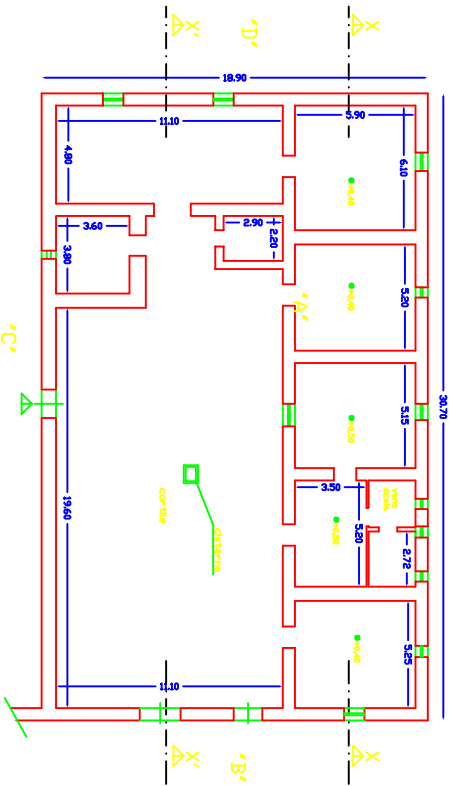

-P.I.T. n. 2 -
Quattro città è un
Parco per vivere gli Isole!

Recupero e valorizzazione del
caseggiato principale nell'area
attrezzata di Calatorone per
la fruizione ai fini turistici

STATO ATTUALE

Garrettona U 28/01/2004

Il tecnico progettista

PIANTINA esistente scala 1/100

prospetto 'A'

prospetto 'B'

prospetto 'D'

prospetto 'C' esistente

SEZIONE 'XX'

SEZIONE 'XXX'